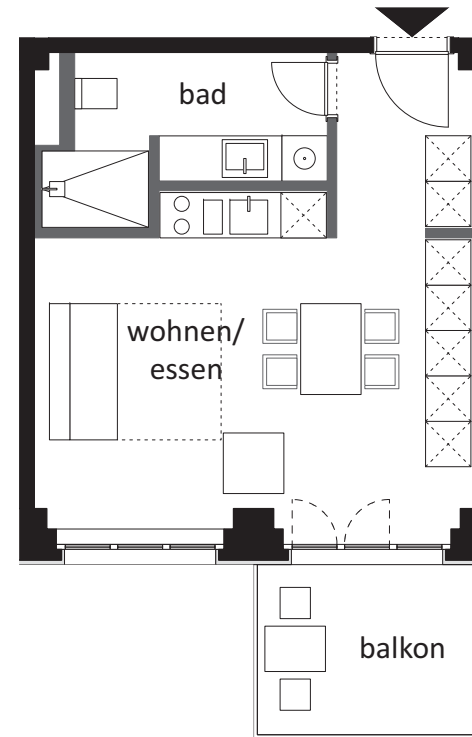

Single Suite 1.0.08 mit Balkon

	Wohnfläche (*)	Nutzfläche (*)
Wohnen/Essen	28,16 m ²	28,16 m ²
Bad	6,67 m ²	6,67 m ²
Balkon	3,28 m ²	6,56 m ²
Summe	38,10 m²	41,38 m²

(*) Wohnflächenberechnung gemäß
 Wohnflächenverordnung - Angaben unverbindlich.
 Vorläufiger Grundriss. Änderungen und Anpassungen
 vorbehalten. Verbindlich ist erst der Grundriss im
 Anhang der Grundlagenurkunde.

maßstab 1:100 / format A4