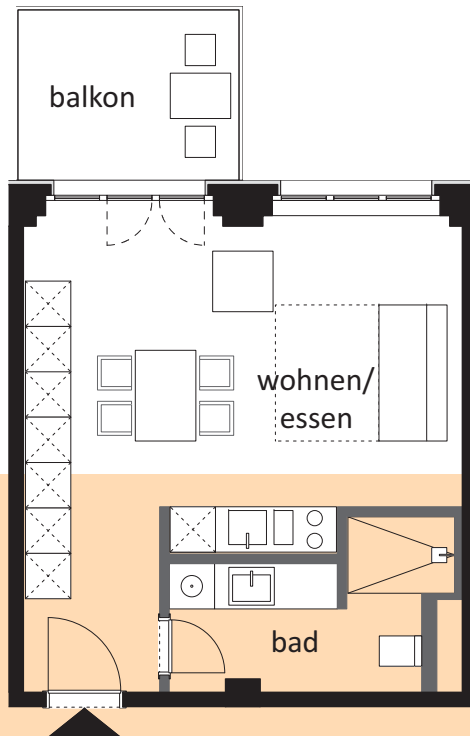

Single Suite 1.1.15 mit Balkon

	Wohnfläche (*)	Nutzfläche (*)
Wohnen/Essen	28,38 m ²	28,38 m ²
Bad	6,59 m ²	6,59 m ²
Balkon	3,28 m ²	6,56 m ²
Summe	38,26 m²	41,54 m²

(*) Wohnflächenberechnung gemäß Wohnflächenverordnung - Angaben unverbindlich. Vorläufiger Grundriss. Änderungen und Anpassungen vorbehalten. Verbindlich ist erst der Grundriss im Anhang der Grundlagenurkunde.