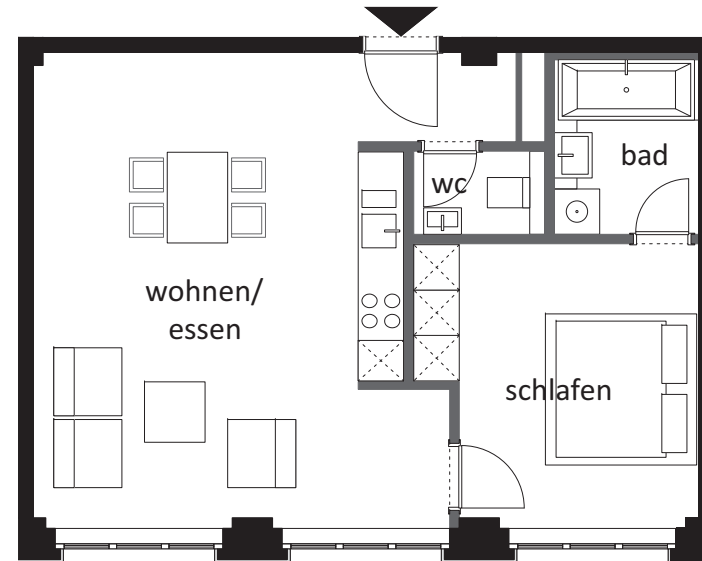

Double Suite 1.1.18

	Wohnfläche (*)	Nutzfläche (*)
Wohnen/Essen	33,45 m ²	33,45 m ²
Schlafen	12,91 m ²	12,91 m ²
Bad	4,41 m ²	4,41 m ²
WC	1,91 m ²	1,91 m ²
Summe	52,68 m ²	52,68 m ²

(*) Wohnflächenberechnung gemäß
Wohnflächenverordnung - Angaben unverbindlich.
Vorläufiger Grundriss. Änderungen und Anpassungen
vorbehalten. Verbindlich ist erst der Grundriss im
Anhang der Grundlagenurkunde.

maßstab 1:100 / format A4