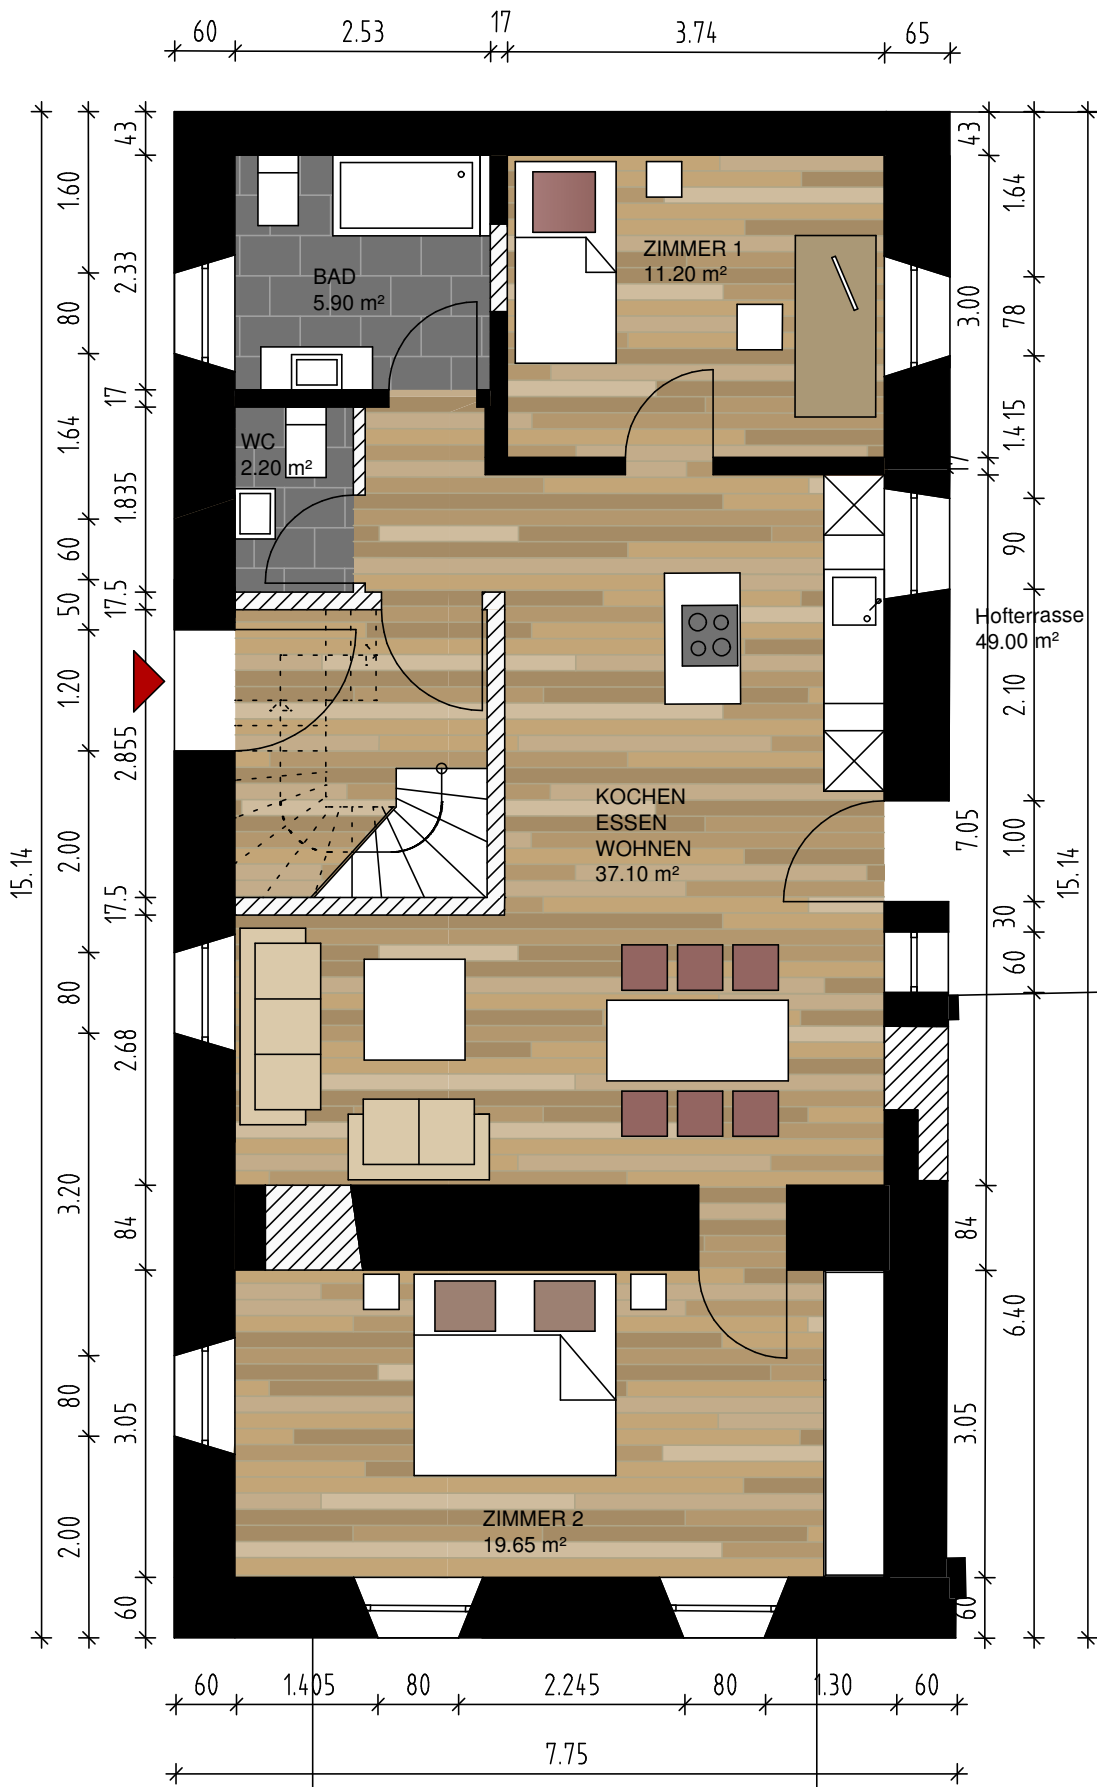

WE 12

EG

Bad	5.90 m ²
WC	2.20 m ²
Kochen/Essen/Wohnen	37.10 m ²
Zimmer 1	11.20 m ²
Zimmer 2	19.65 m ²
Terrasse (1/3)	16.30 m ²
(GF 49.00m ²)	

EG gesamt 92.35 m²