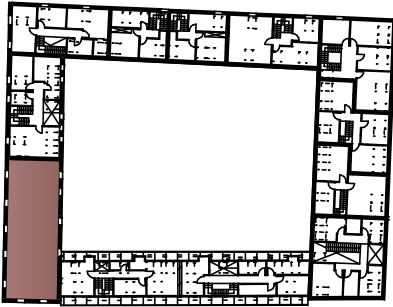

Wohnfläche 105.10 m²

1.75

WE 13

OG

Bad	6.60 m ²
WC	2.60 m ²
Wohnen/Essen	41.20 m ²
Kochen	11.90 m ²
Zimmer 1	16.50 m ²
Zimmer 2	9.50 m ²
Eltern	16.80 m ²

OG gesamt 105.10 m²