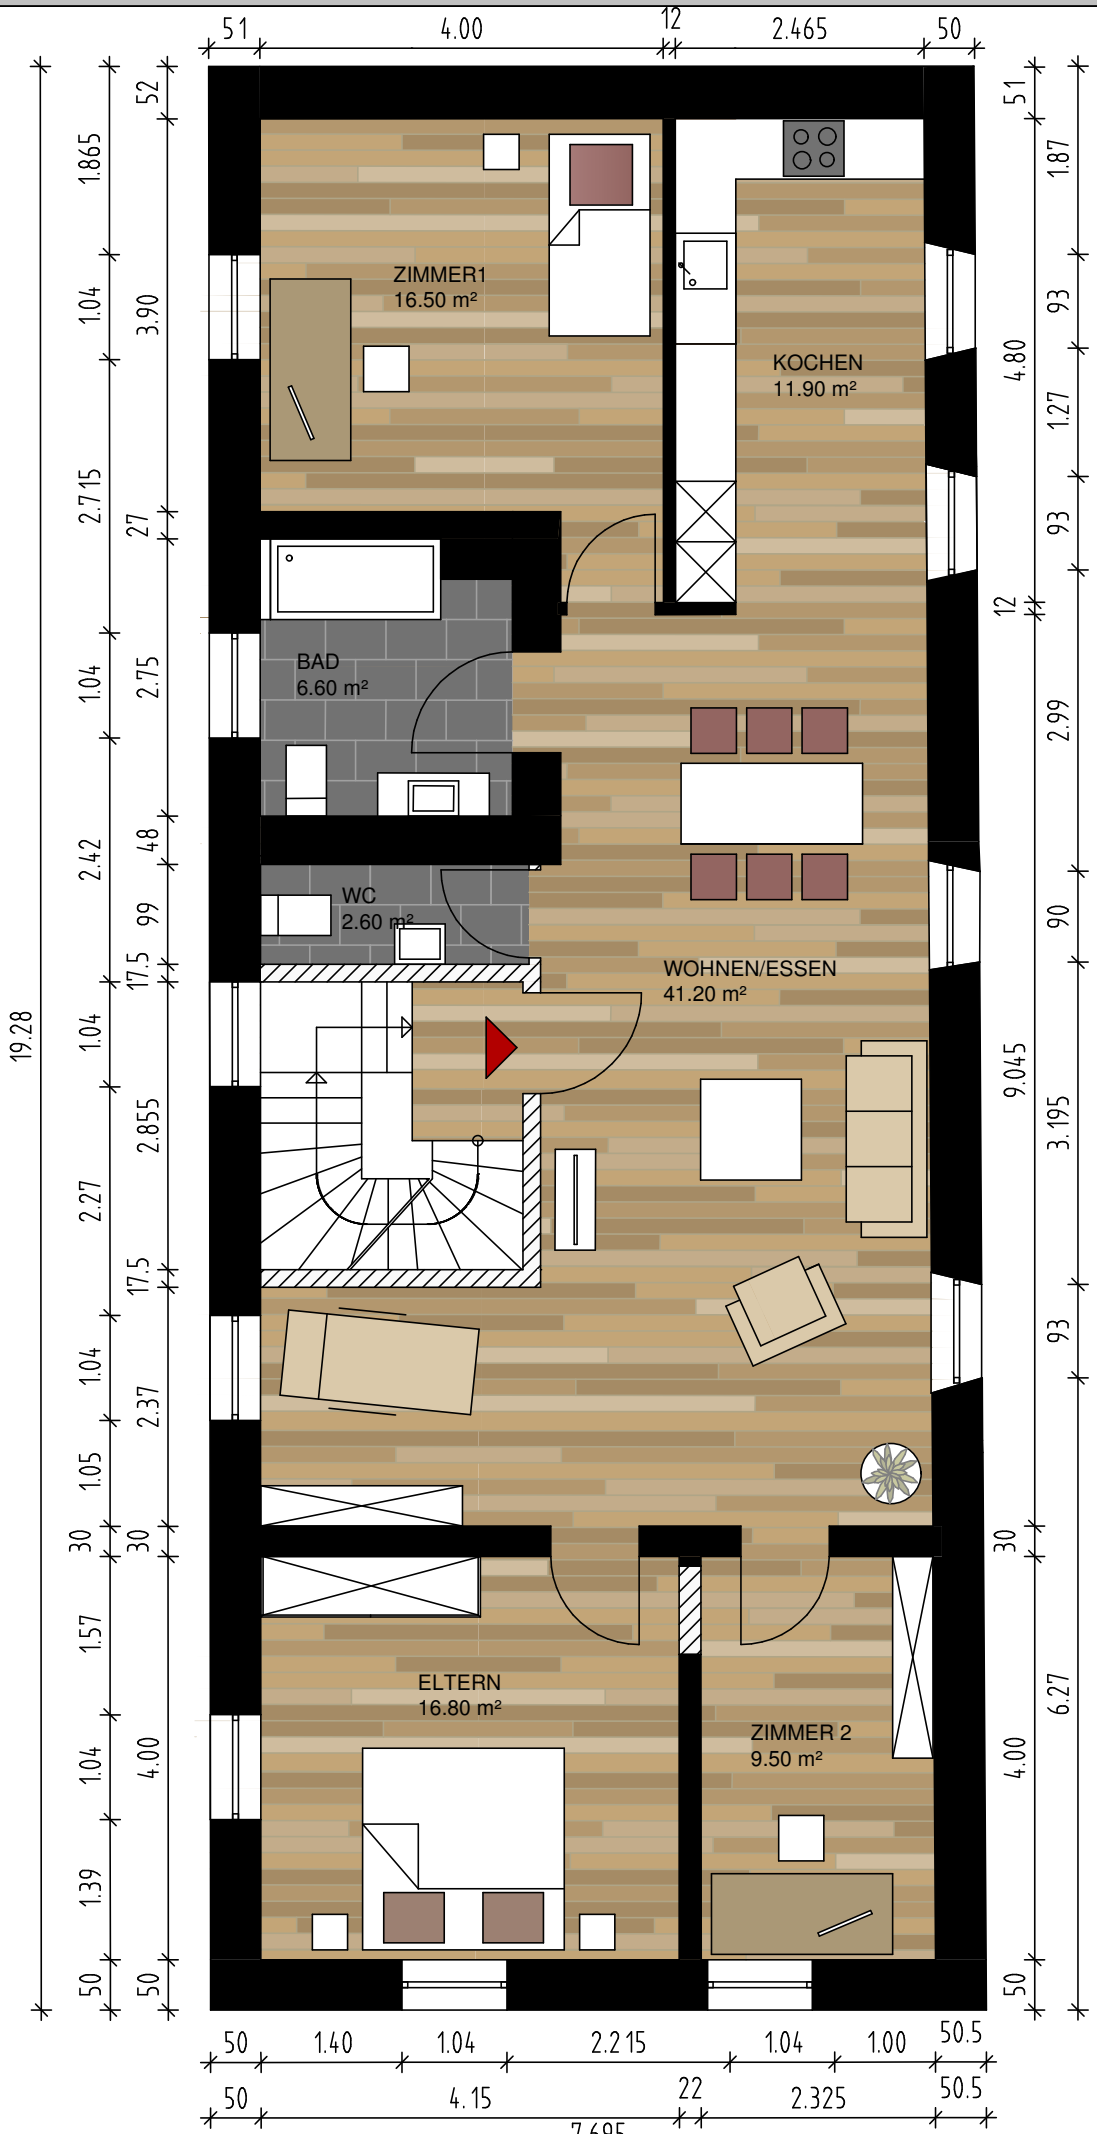

Wohnfläche 105.10 m²

1.75

WE 13

OG

Bad	6.60 m ²
WC	2.60 m ²
Wohnen/Essen	41.20 m ²
Kochen	11.90 m ²
Zimmer 1	16.50 m ²
Zimmer 2	9.50 m ²
Eltern	16.80 m ²

OG gesamt 105.10 m²