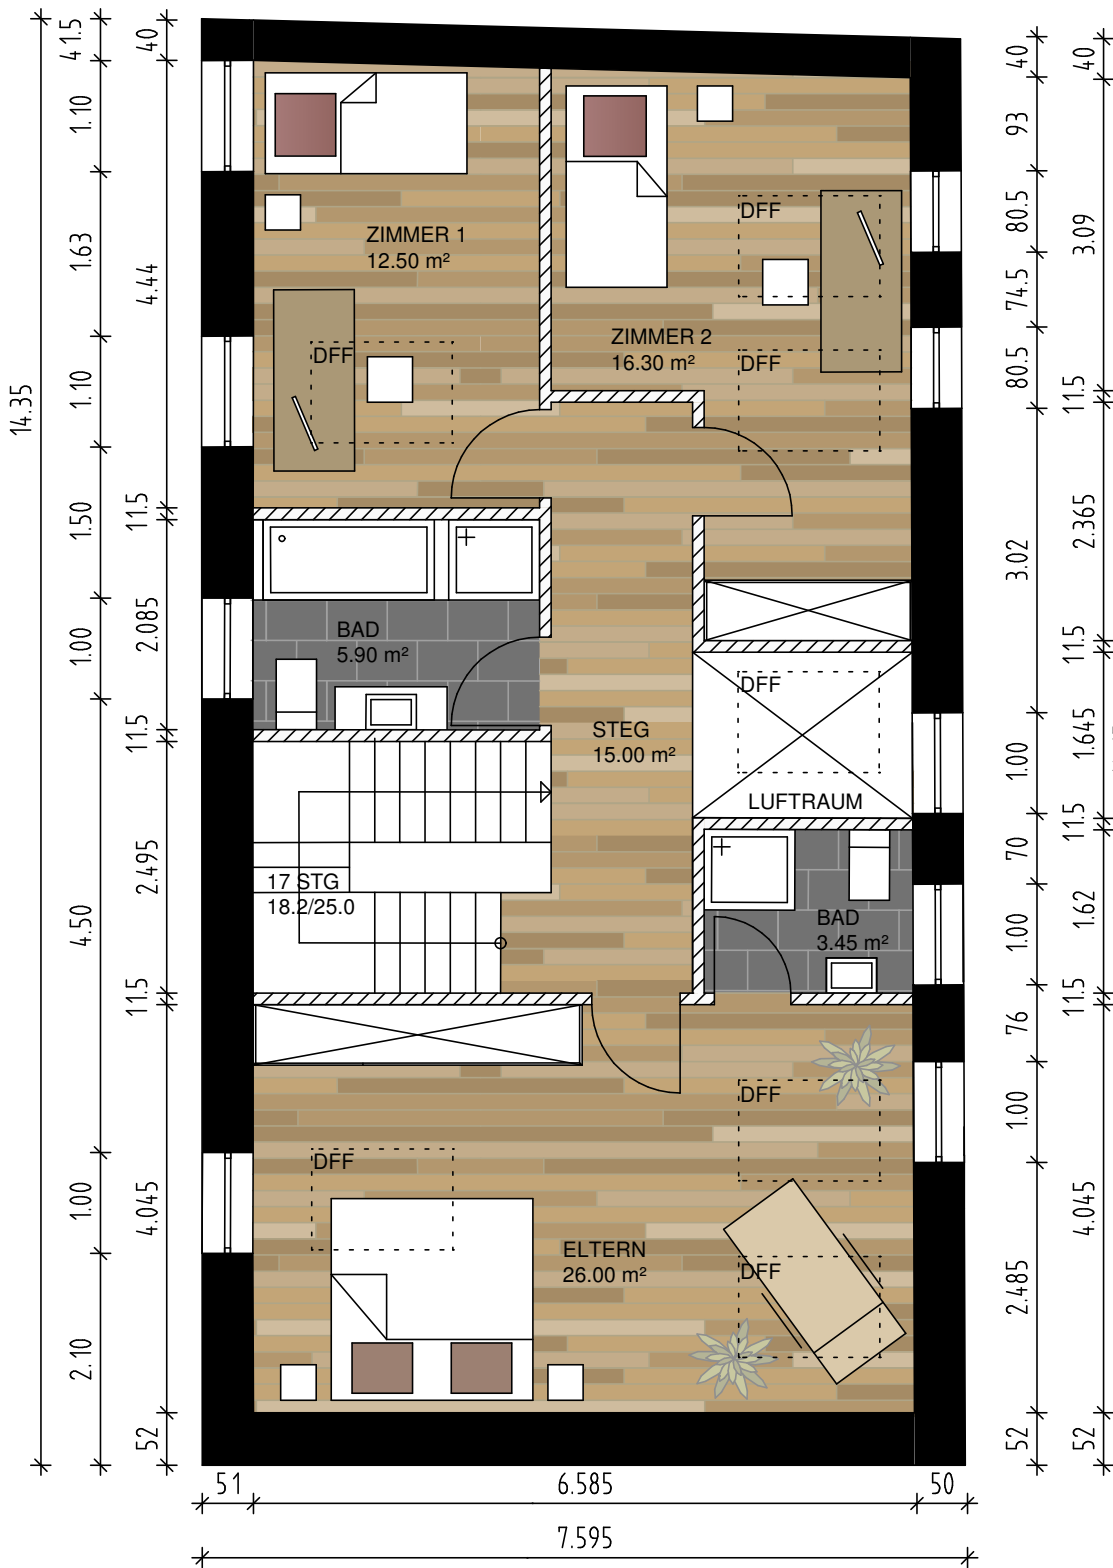

Wohnfläche 79.15 m²

1.75

51 2.84 11.5 1.405 11.5 2.055 50

WE 1

OG

Steg	15.00 m ²
Bad 1	5.90 m ²
Bad 2	3.45 m ²
Eltern	26.00 m ²
Zimmer 1	12.50 m ²
Zimmer 2	16.30 m ²

OG gesamt 79.15 m²