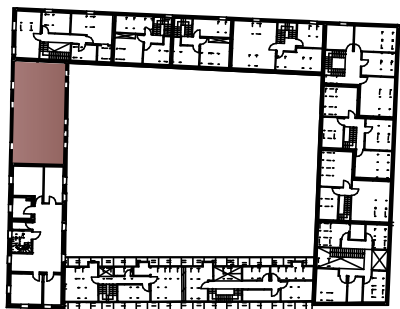

Wohnfläche 79.15 m²

1.75

51 2.84 11.5 1.405 11.5 2.055 50

WE 1

OG

Steg	15.00 m ²
Bad 1	5.90 m ²
Bad 2	3.45 m ²
Eltern	26.00 m ²
Zimmer 1	12.50 m ²
Zimmer 2	16.30 m ²

OG gesamt 79.15 m²