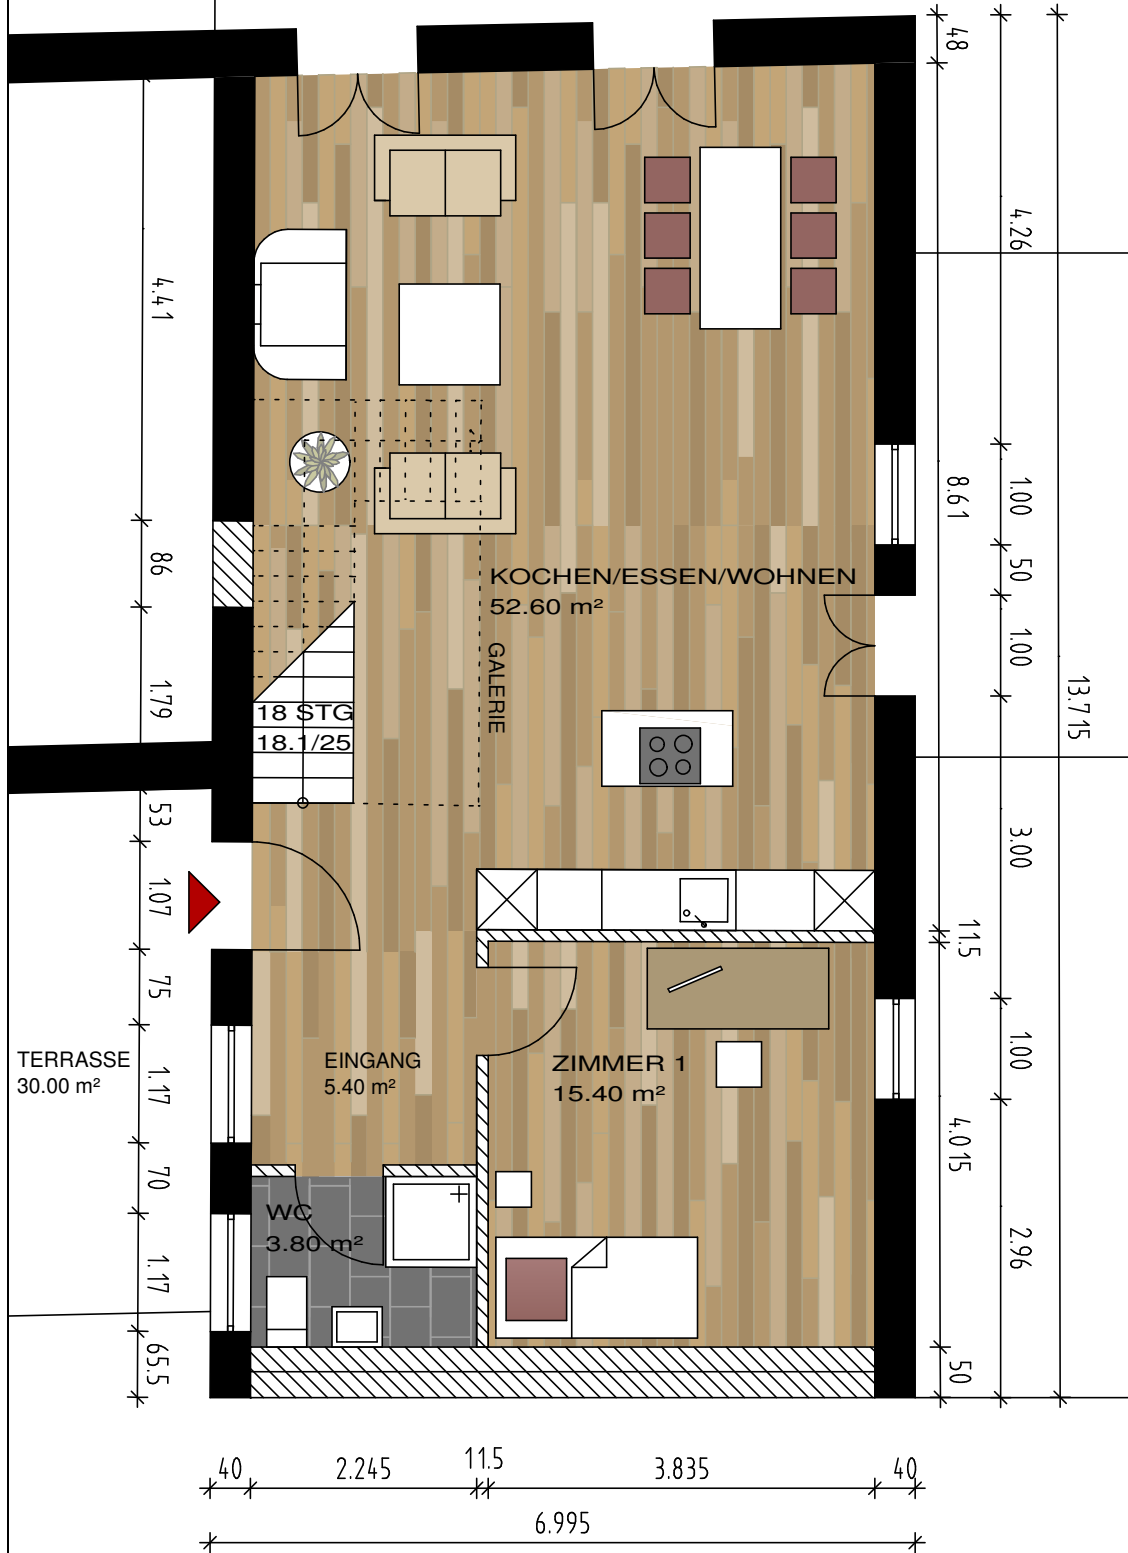

Wohnfläche 87.20 m²

1.75

WE 2 EG

Eingang	5.40 m ²
WC	3.80 m ²
Kochen/Essen/Wohnen	52.60 m ²
Zimmer 1	15.40 m ²
Terrasse (1/3)	10.00 m ²
(GF 30.00m ²)	

EG gesamt 87.20 m²

(+ OG = 159.30 m²)