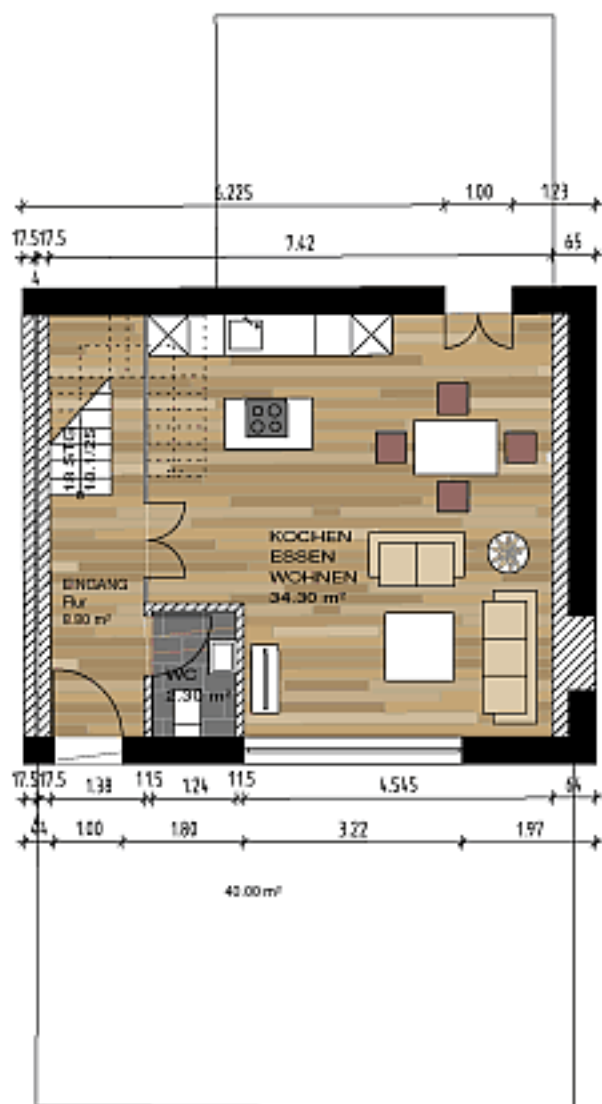

Wohnfläche 58.70 m²

1.75

Wohnfläche 44.00 m²

1.75

WE 4

EG

Eingang	8.80 m ²
WC	2.30 m ²
Kochen/Essen/Wohnen	34.30 m ²
Terrasse (1/2)	13.30 m ²
<small>(GP 40.00m²)</small>	

EG gesamt 58.70 m²
 (+ OG = 102.70 m²)

WE 4

OG

Flur	7.80 m ²
Bad	10.20 m ²
Eltern	14.70 m ²
Zimmer	11.30 m ²

OG gesamt 44.00 m²