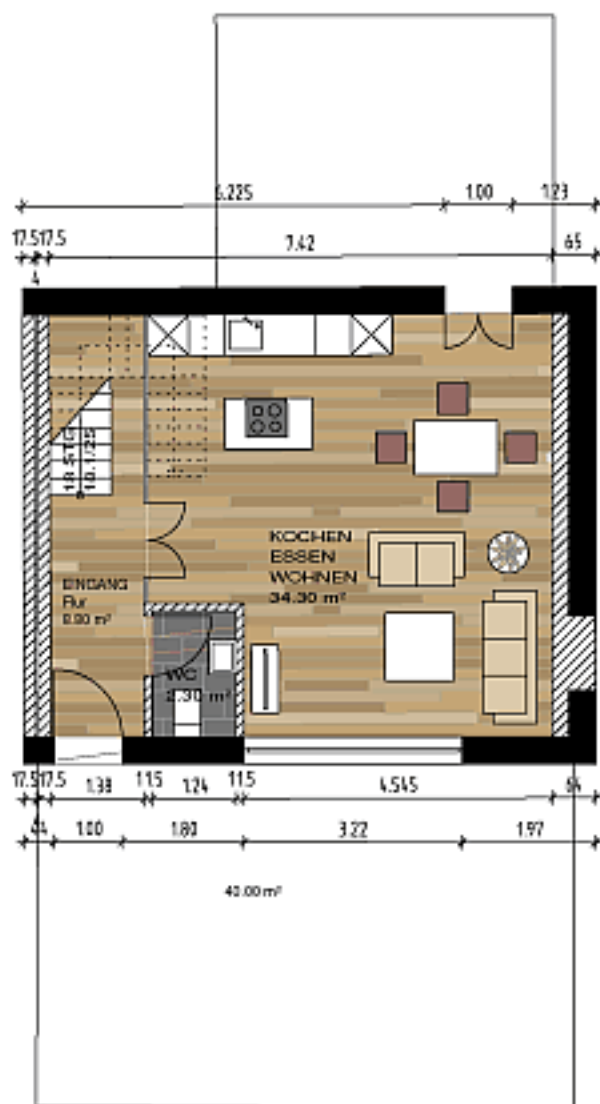

Wohnfläche 58.70 m<sup>2</sup>

1.75

Wohnfläche 44.00 m<sup>2</sup>

1.75

## EG

Eingang	8.80 m <sup>2</sup>
WC	2.30 m <sup>2</sup>
Kochen/Essen/Wohnen	34.30 m <sup>2</sup>
Terrasse (1/2)	13.30 m <sup>2</sup>
<small>(GP 40.00m<sup>2</sup>)</small>	

**EG gesamt 58.70 m<sup>2</sup>**  
 (+ OG = 102.70 m<sup>2</sup>)

## OG

Flur	7.80 m <sup>2</sup>
Bad	10.20 m <sup>2</sup>
Eltern	14.70 m <sup>2</sup>
Zimmer	11.30 m <sup>2</sup>

**OG gesamt 44.00 m<sup>2</sup>**