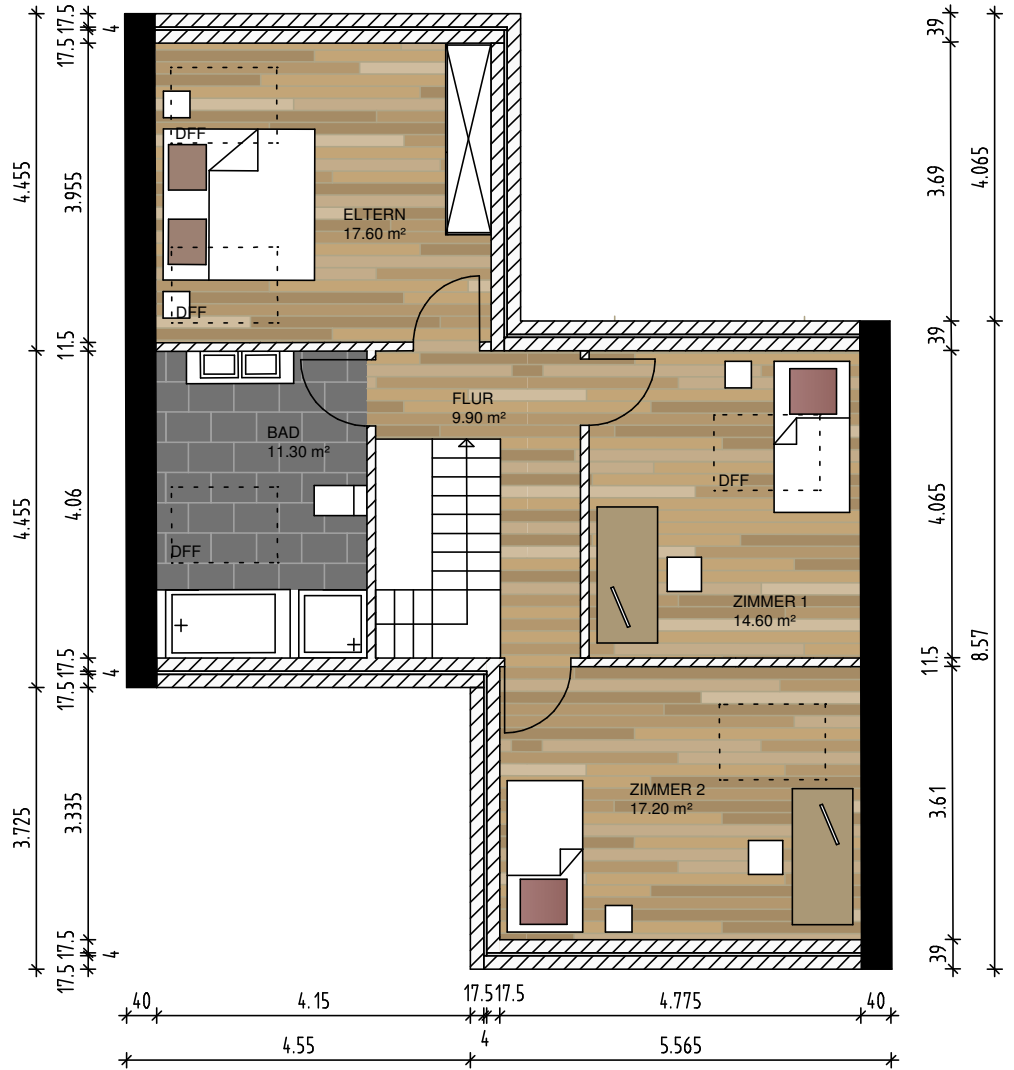

# WE 7 OG

Flur	9.90 m <sup>2</sup>
Bad	11.30 m <sup>2</sup>
Zimmer 1	14.60 m <sup>2</sup>
Zimmer 2	17.20 m <sup>2</sup>
Eltern	17.60 m <sup>2</sup>

**OG gesamt 70.60 m<sup>2</sup>**