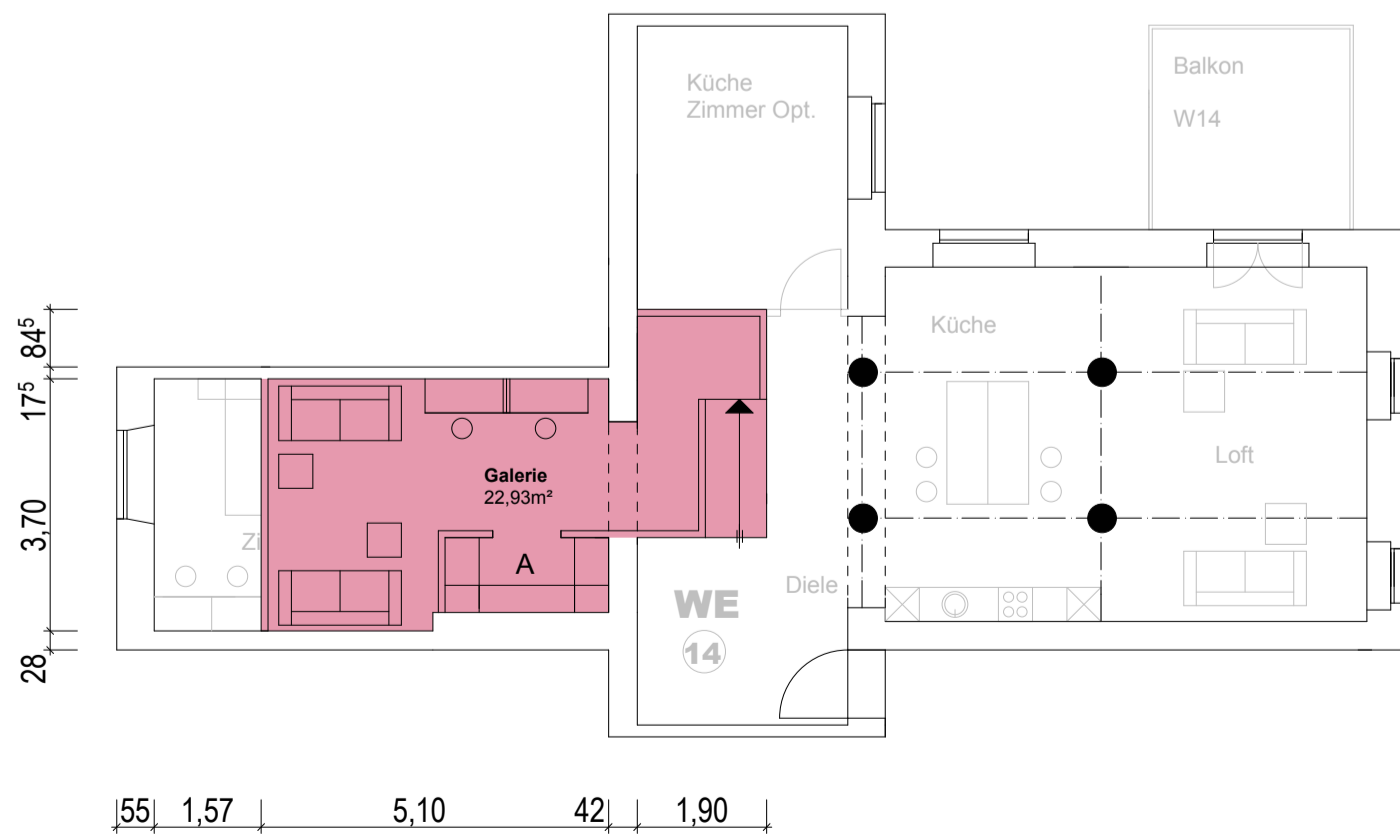

W14

OG2

Wohnfläche 99,69m²

1.100

Galeriegeschoss 22,93m²

1.100

Flur	3,17 m ²
WC	1,80 m ²
Bad	6,34 m ²
Zimmer 1	15,21 m ²
Zimmer opt.	12,85 m ²
Loft	55,82 m ²
Galerie	22,93 m ²
Balkon (50%)	4,50 m ²

W14 gesamt 122,62 m²