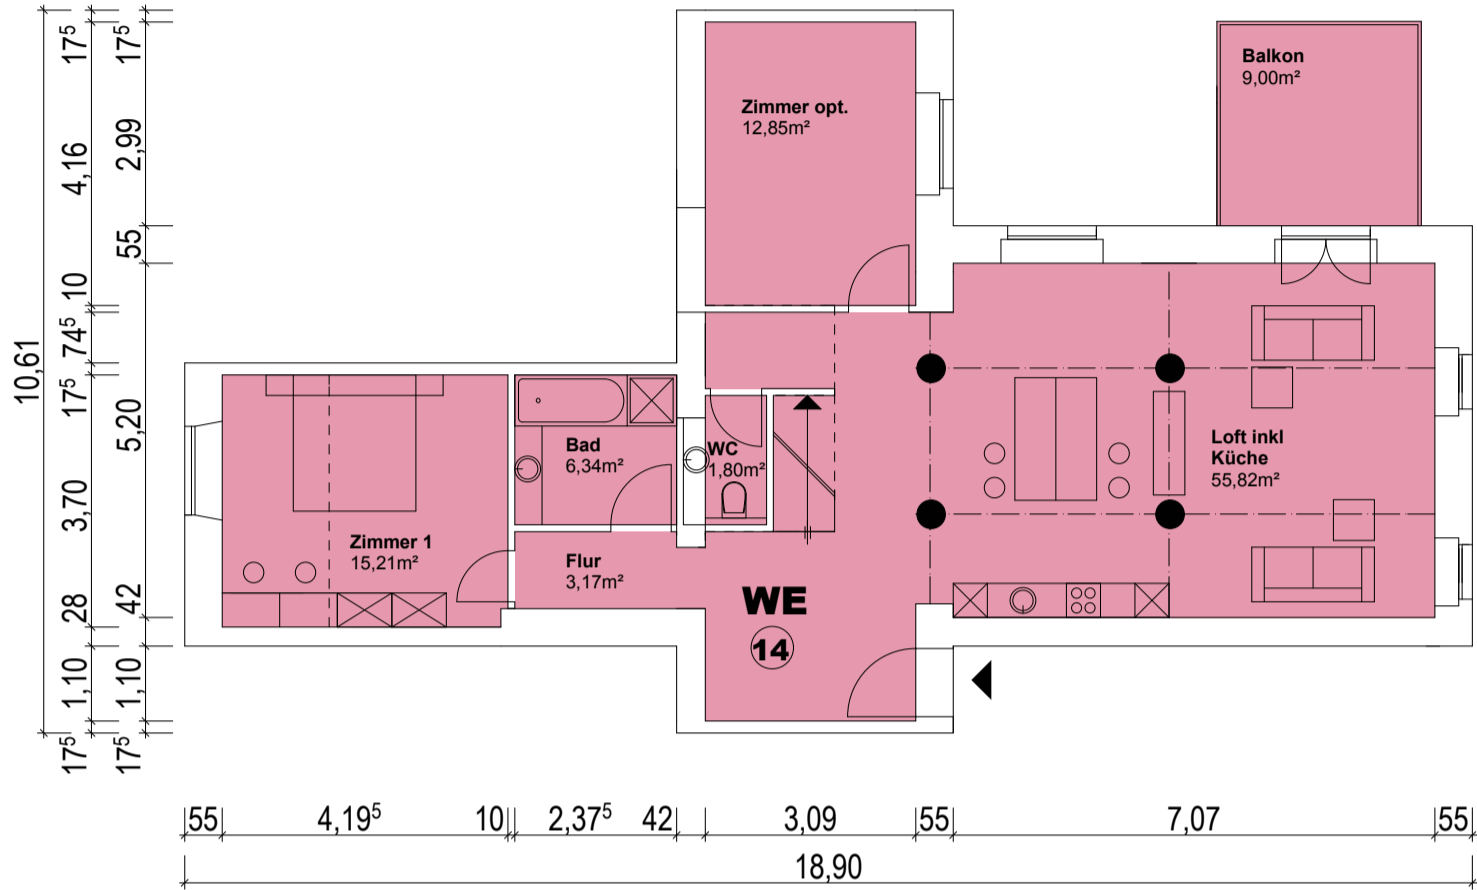

W14

OG2

Wohnfläche 99,69m²

1.100

Galeriegeschoss 22,93m²

1.100

Flur	3,17 m ²
WC	1,80 m ²
Bad	6,34 m ²
Zimmer 1	15,21 m ²
Zimmer opt.	12,85 m ²
Loft	55,82 m ²
Galerie	22,93 m ²
Balkon (50%)	4,50 m ²

W14 gesamt 122,62 m²