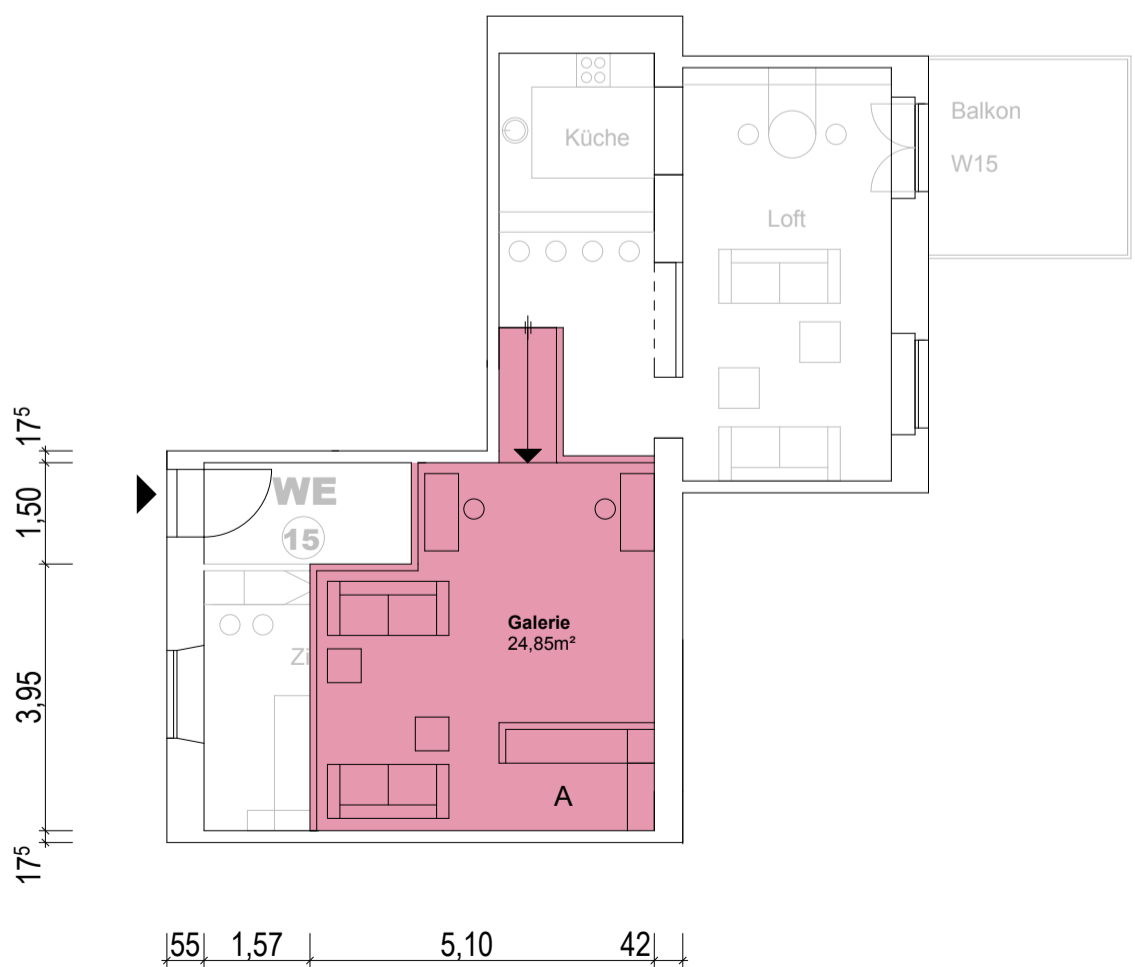

W15

OG2

Wohnfläche 74,65m²

1.100

Galeriegeschoss 24,85m²

1.100

Diele	6,55 m ²
Flur	2,24 m ²
WC	1,50 m ²
Bad	5,38 m ²
Zimmer 1	16,15 m ²
Loft	38,33 m ²
Galerie	24,85 m ²
Balkon (50%)	4,50 m ²

W15 gesamt 99,50 m²