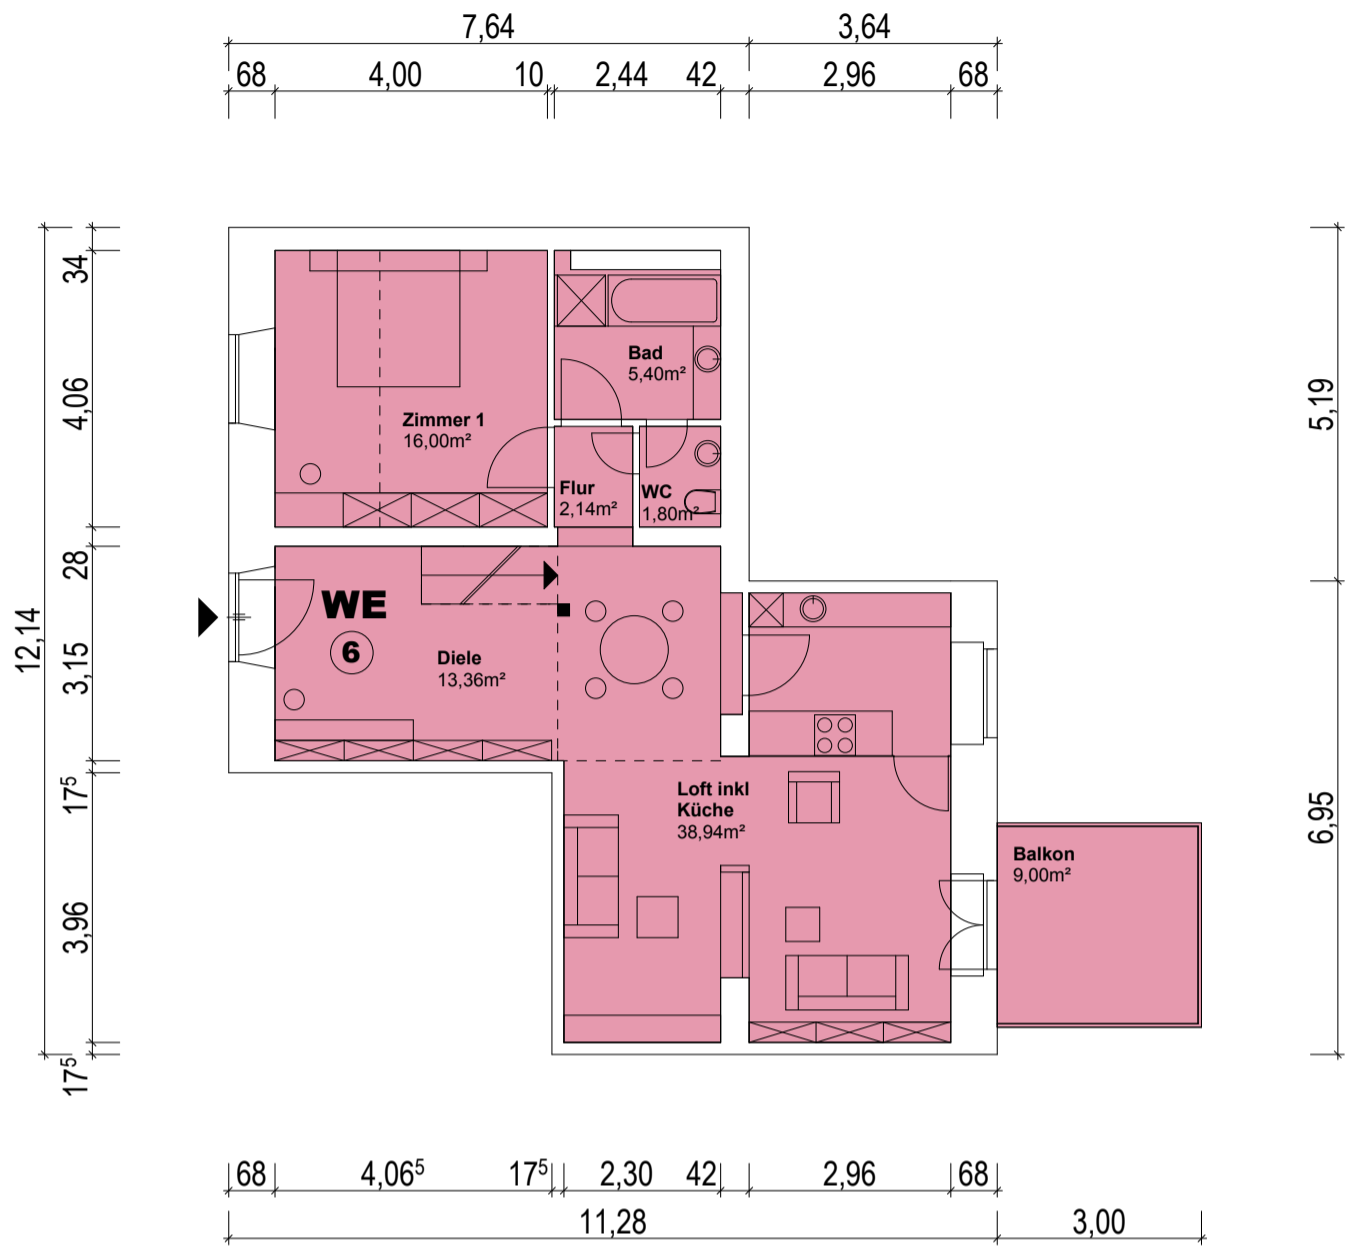

# W6

## OG1

Wohnfläche 82,14m<sup>2</sup> 1.100

Galeriegeschoss 27,36m<sup>2</sup> 1.100

Diele	13,36 m <sup>2</sup>
Flur	2,14 m <sup>2</sup>
WC	1,80 m <sup>2</sup>
Bad	5,40 m <sup>2</sup>
Zimmer 1	16,00 m <sup>2</sup>
Loft	38,94 m <sup>2</sup>
Galerie	27,36 m <sup>2</sup>
Balkon (50%)	4,50 m <sup>2</sup>

**W6 gesamt 109,50 m<sup>2</sup>**