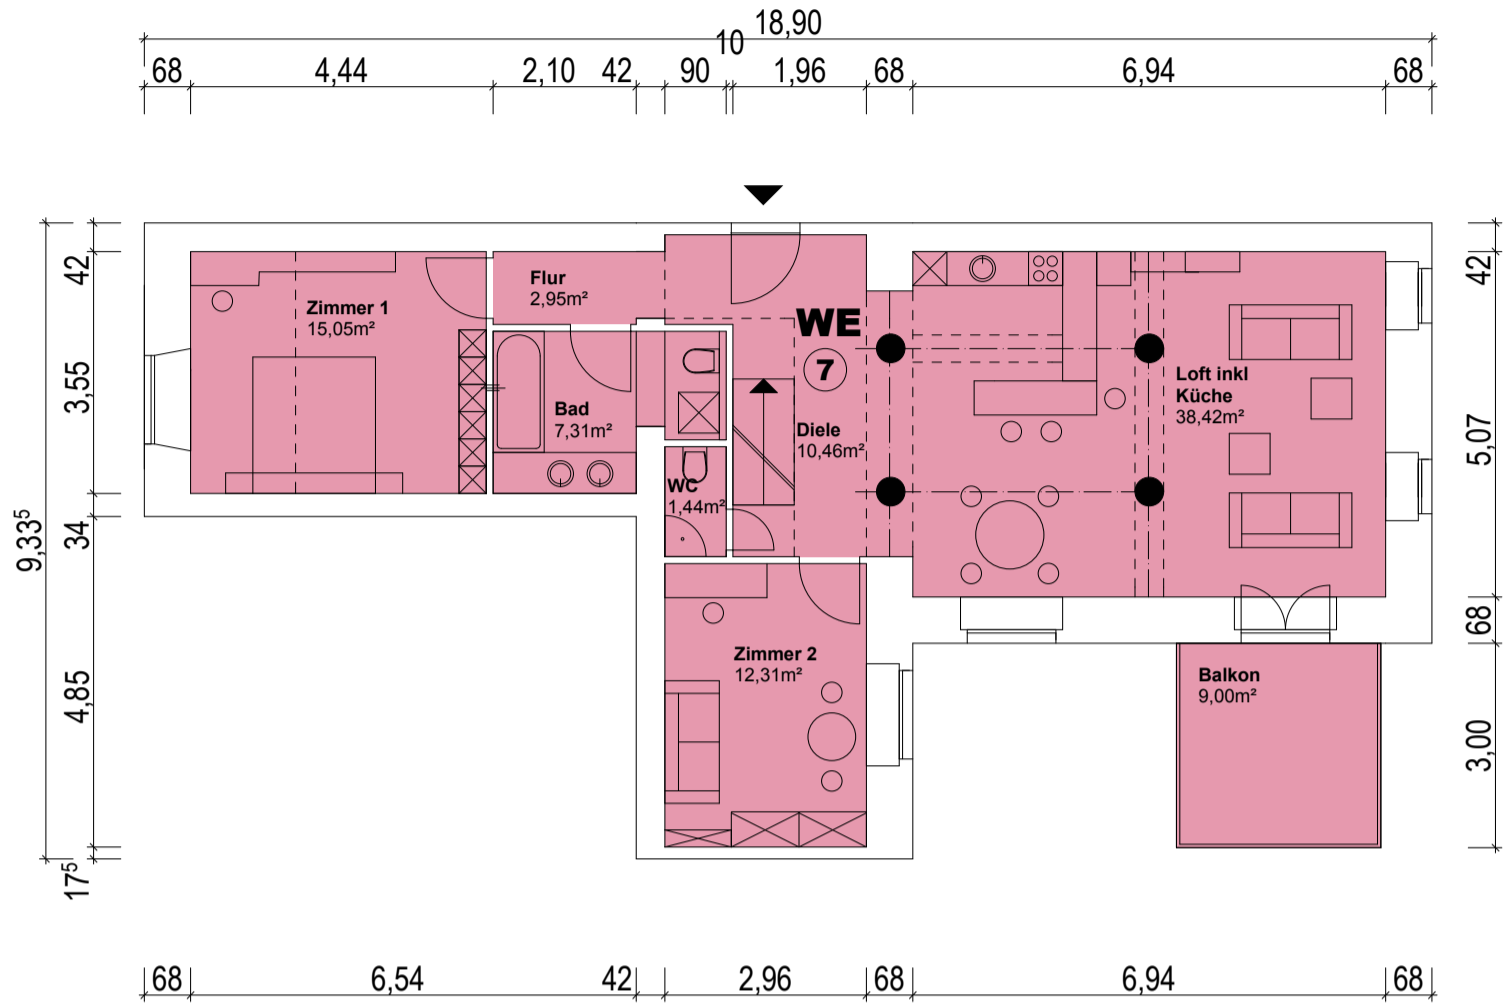

W7

OG1

Wohnfläche 92,44 m² 1.100

Galeriegeschoss 23,24 m² 1.100

Diele	10,46 m ²
Flur	2,95 m ²
WC	1,44 m ²
Bad	7,31 m ²
Zimmer 1	15,05 m ²
Zimmer 2	12,31 m ²
Loft	38,42 m ²
Galerie	23,24 m ²
Balkon (50%)	4,50 m ²

W7 gesamt 115,68 m²