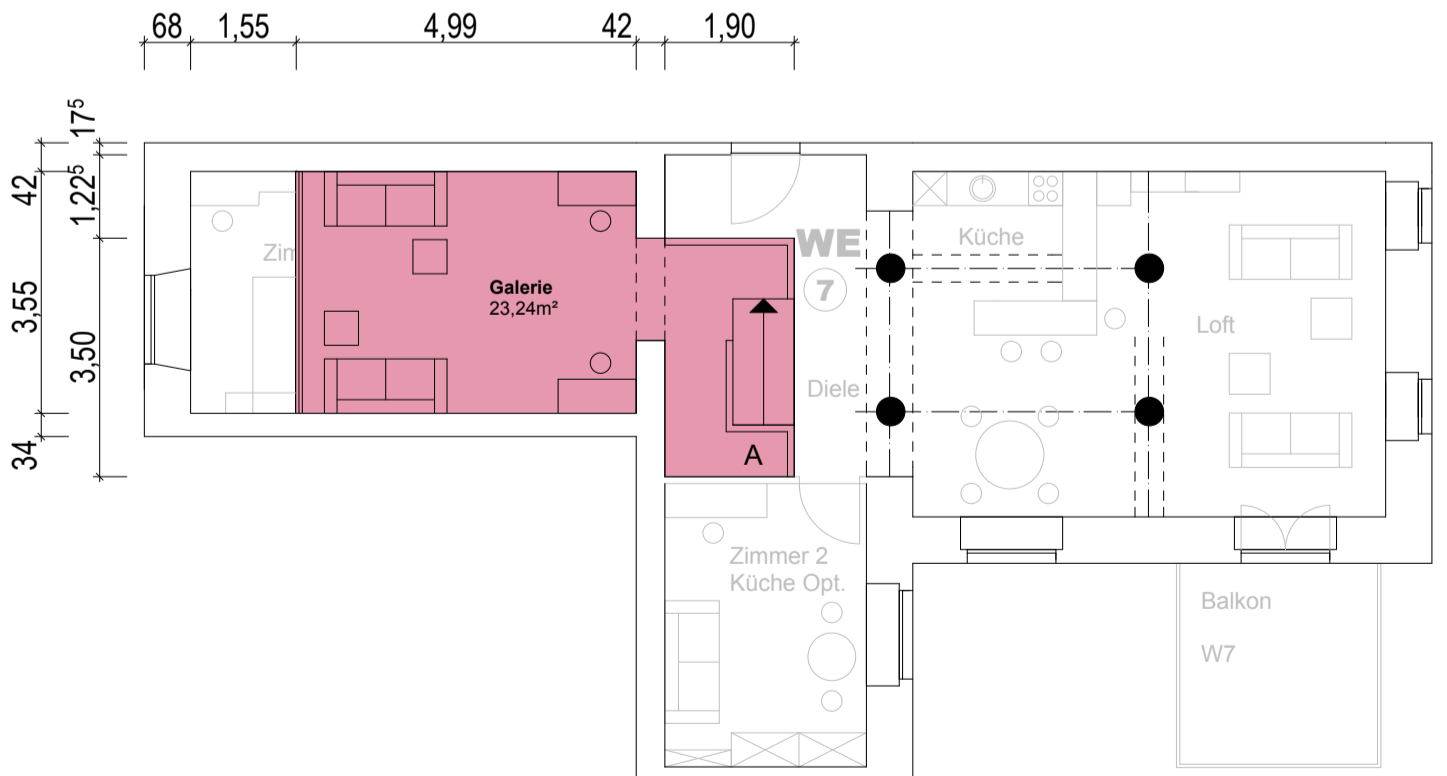

W7

OG1

Wohnfläche 92,44 m² 1.100

Galeriegeschoss 23,24 m² 1.100

Diele	10,46 m ²
Flur	2,95 m ²
WC	1,44 m ²
Bad	7,31 m ²
Zimmer 1	15,05 m ²
Zimmer 2	12,31 m ²
Loft	38,42 m ²
Galerie	23,24 m ²
Balkon (50%)	4,50 m ²

W7 gesamt 115,68 m²